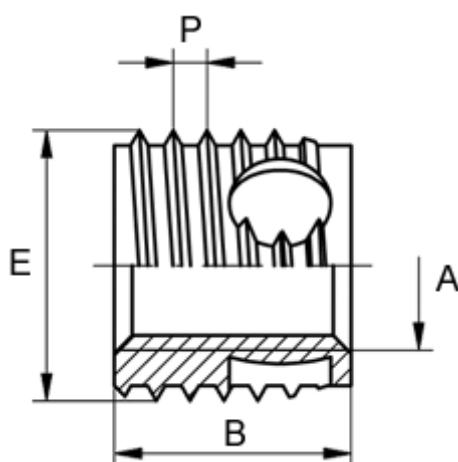

Varenummer: 12338000100800
Beskrivelse: KLEE-coil 338 000 100.800
M10 Messing

Mål

Gevindstigning P	= 1.50
Indvendigt gevind A	= M10
Længde B	= 18
Min. huldybde bundhul	= 22
Type	= 338 000 100 ...
Udvendigt gevind E	= 14.0